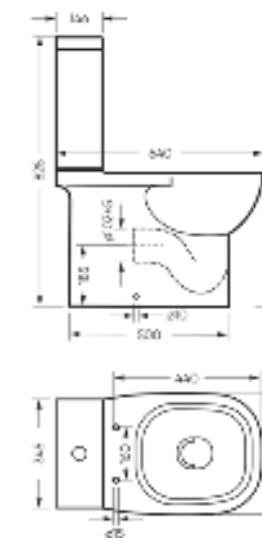

Коллекция QUADRO отказывается от привычных округлых очертаний сантехники и привносит в ванную комнату геометрию прямых углов и ровных линий.

Умывальники QUADRO имеют наиболее универсальную форму и низкий бортик, поэтому не акцентируют на себе чрезмерное внимание. Коллекция представлена умывальниками шириной 600, 750 и 900 мм.

Унитаз-компакт
QUADRO

Ш 353 Г 640 В 825 мм / Вес брутто 40,8 кг

Артикул: WC.CC/Quadro/2-SlimDM/WHT.G

Унитаз-компакт с функцией биде
QUADRO

Ш 353 Г 640 В 825 мм / Вес брутто 41,96 кг

Артикул: WC.CC/Quadro/2-DM.Bidet/WHT.G