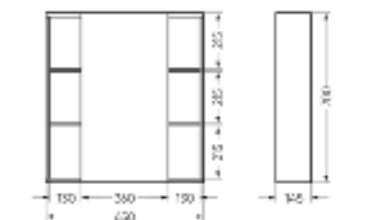

**Мебельный комплект
BEST 65-30 Бетон**

Зеркало Ш 650 Г 145 В 700 мм / Вес нетто: 22 кг
Артикул: BSTSLMR65239W1

Тумба Ш 615 Г 285 В 820 мм / Вес нетто: 23 кг
Артикул: BSTSLCW65239F1

Подходит для умывальников:
Best 65