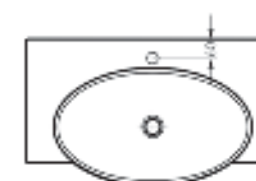

Накладной умывальник
INFINITY 60

Ш 598 Г 367 В 122 мм / Вес брутто 11.53 кг

Возможные варианты цвета под заказ.
Матовая глазурь.

Артикул: WB.CT/Infinity/60-N/WHT.G

на тумбу

на столешницу

Мебельный умывальник
INFINITY 65

Ш 656 Г 445 В 142 мм / Вес брутто 16.80 кг

Артикул: WB.FN/Infinity/65-C/WHT.G

на кронштейны

на тумбу

Мебельный умывальник
INFINITY 76

Ш 760 Г 450 В 112 мм / Вес брутто 18.43 кг

Артикул: WB.FN/Infinity/76-C/WHT.G

на кронштейны

на тумбу