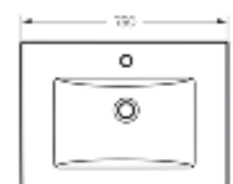

Мебельный умывальник
QUADRO 75

Ш 750 Г 462 В 193 мм / Вес брутто 22.47 кг

Артикул: WB.FN/Quadro/75-C/WHT.G

на тумбу

Мебельный умывальник
QUADRO 90

Ш 900 Г 475 В 189 мм / Вес брутто 19.53 кг

Артикул: WB.FN/Quadro/90-C/WHT.G