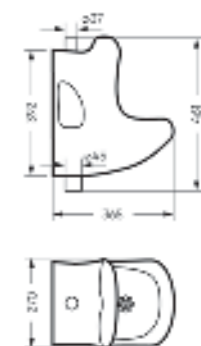

Писсуар KISS

Ш 270 Г 365 В 461 мм / Вес брутто 12.97 кг

Межосевое расстояние для монтажа
на систему инсталляции – 230 мм

Артикул: PS/Kiss/Mech/RED.G