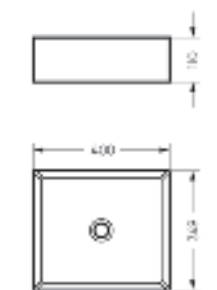

Накладной умывальник Novel Slim 60 |
Тумба подвесная Home 70 | Керамогранит kerranova.ru