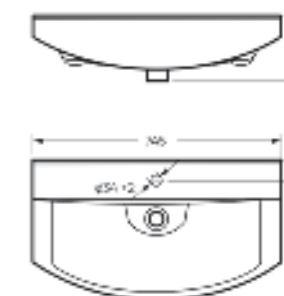

Мебельный умывальник
BEST 75

Ш 745 Г 430 В 202 мм / Вес брутто 22 кг

Артикул: WB.FN/Best/75-C/WHT.G

на тумбу