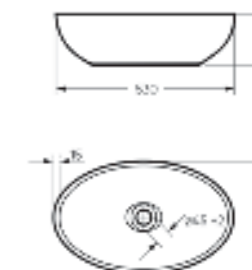

Возможные варианты цвета под заказ.
Глянцевая глазурь.

Артикул: WB.CT/Ringo/53-N/WHT.G

на столешницу

на тумбу
для накладных
умывальников

Накладной умывальник
RINGO SLIM

Ш 532 Г 333 В 152 мм / Вес брутто 9.73 кг