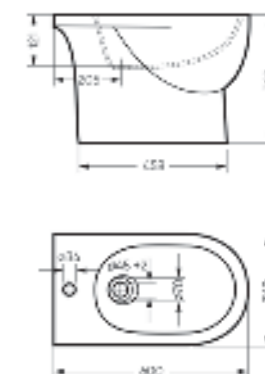

Ш 345 Г 630 В 815 мм / Вес брутто 37.62 кг

Артикул: WC.CC/Fest/2-DM/WHT.G

Напольное биде
ART

Ш 360 Г 600 В 398 мм / Вес брутто 20.77 кг

Артикул: BD.FS/Art/C/WHT.G

Мебельный умывальник Fest 80 | Тумба напольная Fest 80 | Керамогранит kerranova.ru