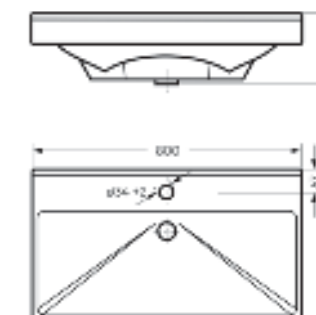

Мебельный умывальник
FEST 80

Ш 800 Г 450 В 220 мм / Вес брутто 25.75 кг

Артикул: WB.FN/Fest/80-C/WHT.G

на тумбу