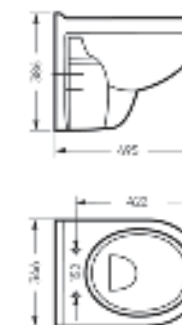

**Унитаз-компакт
BEST**

Ш 345 Г 620 В 775 мм / Вес брутто 37.10 кг

Возможные варианты цвета крышки бачка и сиденья под заказ

Артикул: WC.CC/Best/2-DM/WHT.G

**Унитаз подвесной
BEST**

Ш 346 Г 495 В 386 мм / Вес брутто 16.97 кг

Межосевое расстояние для монтажа на систему инсталляции – 230 мм

Артикул: WC.WH/Best/DM/WHT.G

**Умывальник
BEST**

Умывальник Ш 555 Г 445 В 175 мм / Вес брутто 14.81 кг
Полупьедестал Ш 195 Г 310 В 325 мм / Вес брутто 7.78 кг