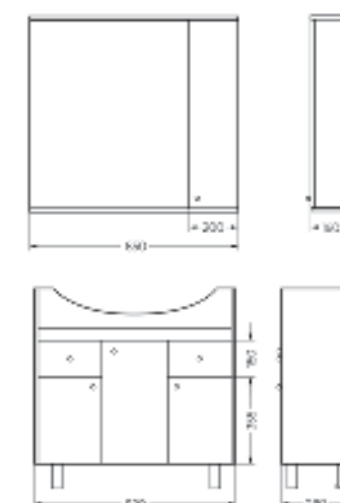

Подходит для умывальников:
Best 85