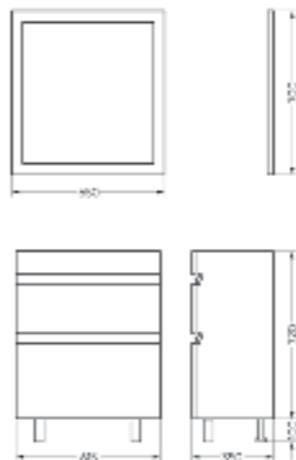

**Мебельный комплект
Фреш 65 белый/серый
Зеркало 65 белый/серый**

Зеркало Ш 650 В 700 мм / Вес нетто: 12 кг
Артикул: INFSLMR65187W1

Тумба Ш 615 Г 350 В 820 мм / Вес нетто: 30 кг
Артикул: INFSLCW65182F1

Подходит для умывальников: Infinity 65

**Зеркало
75 с полкой**
**Тумба подвесная под умывальник
Quadro 75 нельсон**

Зеркало Ш 750 Г 100 В 750 мм / Вес нетто: 3 кг
Артикул: QDRSLMR75208F1

Тумба Ш 740 Г 460 В 430 мм / Вес нетто: 27 кг
Артикул: QDRNPSCW75212W1

Подходит для умывальников:
Quadro 75