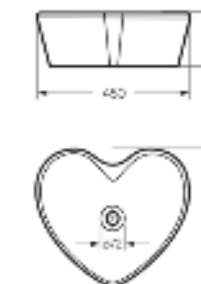

Накладной умывальник LOVE IS

Ш 450 Г 400 В 151 мм / Вес брутто 10.36 кг

Возможные варианты цвета под заказ.
Глянцевая глазурь.

Артикул: WB.СТ/Lovels/45-N/WHT.G

на столешницу
на тумбу
для накладных
умывальников