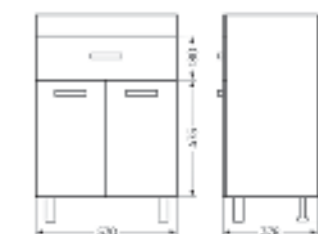

**Тумба для умывальника напольная
FEST 60**

Ш 570 Г 378 В 840 мм / Вес нетто: 23 кг
Артикул: FSTSLCW600111F1

Подходит для умывальников:
Fest 60