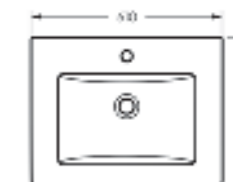

Мебельный умывальник
QUADRO 75

Ш 750 Г 462 В 193 мм / Вес брутто 22.47 кг

Артикул: WB.FN/Quadro/75-C/WHT.G

на тумбу

Мебельный умывальник
QUADRO 90

Ш 900 Г 475 В 189 мм / Вес брутто 19.53 кг

Артикул: WB.FN/Quadro/90-C/WHT.G