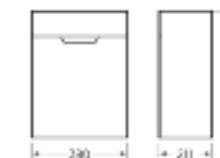

**Тумба для умывальника напольная
FEST 40**

Ш 380 Г 211 В 820 мм / Вес нетто: 13 кг
Артикул: FSTSLCW400110F1

Подходит для умывальников:
Fest 40

**Тумба для умывальника подвесная
FEST 40**

Ш 380 Г 211 В 500 мм / Вес нетто: 10 кг
Артикул: FSTSLCW400110W1