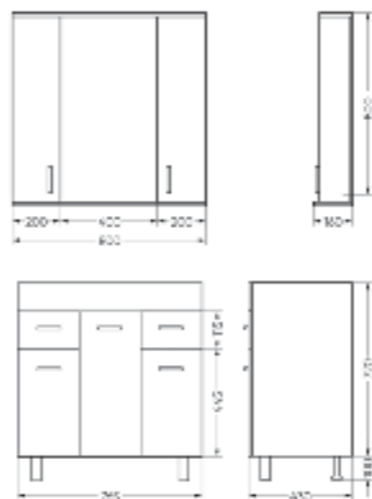

**Мебельный комплект
FEST 80**

Зеркало Ш 800 Г 160 В 800 мм / Вес нетто: 26 кг
Артикул: ZFST80

Тумба Ш 765 Г 430 В 820 мм / Вес нетто: 34 кг
Артикул: TFST80

Подходит для умывальников:
Fest 80

**Мебельный комплект
BEST 65**

Зеркало Ш 650 Г 160 В 800 мм / Вес нетто: 19 кг
Артикул: BSTSLMR65199W1

Тумба Ш 615 Г 285 В 820 мм / Вес нетто: 22 кг
Артикул: BSTSLCW651912F1