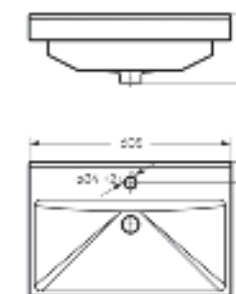

Мебельный умывальник
FEST 40

Ш 240 Г 400 В 102 мм / Вес брутто 5.53 кг

Артикул: WB.FN/Fest/40-C/WHT.G

на тумбу

Мебельный умывальник
FEST 60

Ш 605 Г 403 В 219 мм / Вес брутто 18.87 кг

Артикул: WB.FN/Fest/60-C/WHT.G