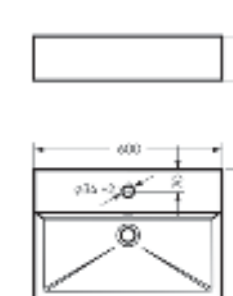

Мебельный умывальник
NOVEL 60

Ш 600 Г 420 В 160 мм / Вес брутто 16.65 кг

Артикул: WB.FN/Novel/60-C/WHT.G

на тумбу

Мебельный умывальник
NOVEL 80

Ш 805 Г 423 В 160 мм / Вес брутто 22.33 кг

Артикул: WB.FN/Novel/80-C/WHT.G