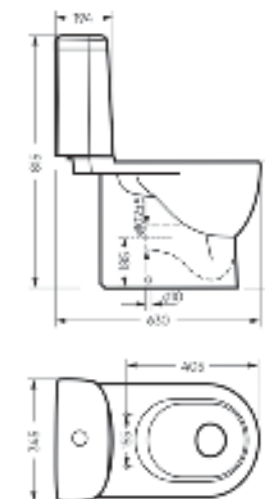

Унитаз-компакт
FEST

Ш 345 Г 630 В 815 мм / Вес брутто 37.62 кг

Артикул: WC.CC/Fest/2-DM/WHT.G