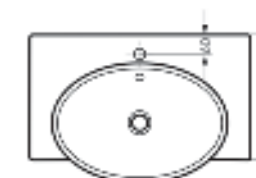

Ш 656 Г 445 В 142 мм / Вес брутто 16.80 кг

Артикул: WB.FN/Infinity/65-C/WHT.G

на кронштейны

на тумбу

Мебельный умывальник Infinity 76

Мебельный умывальник Infinity 65

Мебельный умывальник
INFINITY 76

Ш 760 Г 450 В 112 мм / Вес брутто 18.43 кг