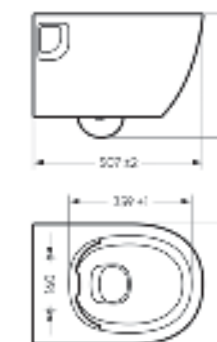

Унитаз подвесной
ART RIMLESS SLIM

Ш 363 Г 507 В 377 мм / Вес брутто 22.57 кг

Межосевое расстояние для монтажа
на систему инсталляции – 180 мм

Артикул: WC.WH/Art/SlimDM.Rim/WHT.G

- sanita crystal
- антистатик
- безободковая чаша
- микролифт
- slip up
- тонкое сиденье

NEW
PRODUCT