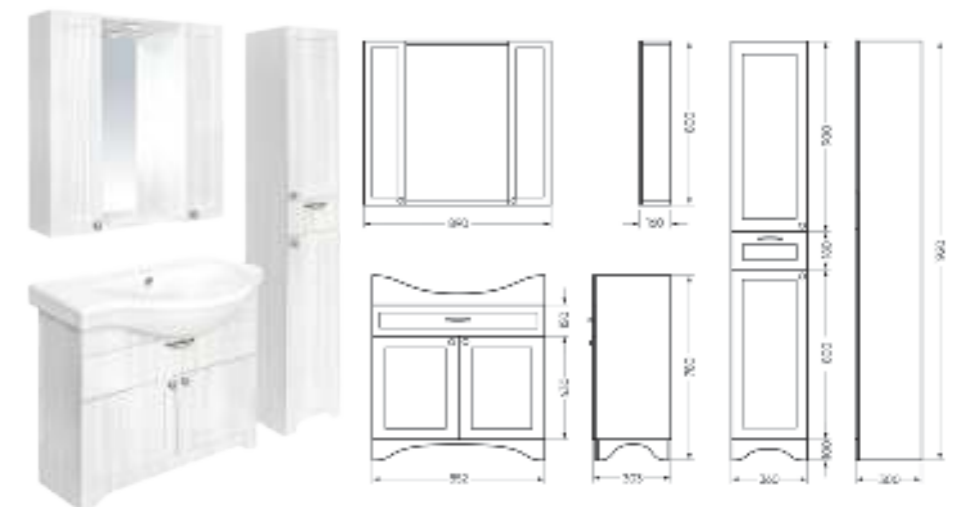

**Мебельный комплект
CLASSIC 90-20 белый
МАТОВЫЙ**

Зеркало Ш 890 Г 160 В 800 мм / Вес нетто: 31 кг
Артикул: CLSSLMR900109W1

Тумба Ш 852 Г 303 В 780 мм / Вес нетто: 28 кг
Артикул: CLS8SLCW900112F1

Пенал Ш 360 Г 300 В 1920 мм / Вес нетто: 40 кг
Артикул: CLSSLPN0112F1

Подходит для умывальников:
Classic 90