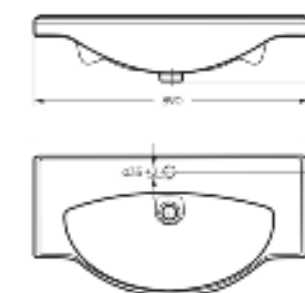

Мебельный умывальник
CLASSIC 90

Ш 890 Г 460 В 213 мм / Вес брутто 24.24 кг

Артикул: WB.FN/Classic/90-C/WHT.G

на тумбу

Унитаз-компакт Classic | Керамогранит kerranova.ru