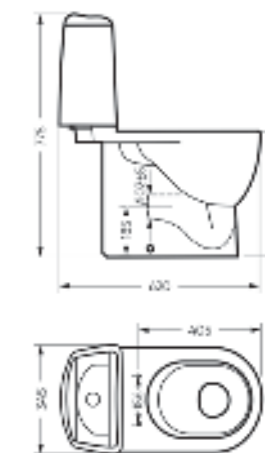

**Унитаз-компакт
BEST**

Ш 345 Г 620 В 775 мм / Вес брутто 37.10 кг

Возможные варианты цвета крышки бачка и сиденья под заказ

Артикул: WC.CC/Best/2-DM/WHT.G

**Унитаз подвесной
BEST**

Ш 346 Г 495 В 386 мм / Вес брутто 16.97 кг

Межосевое расстояние для монтажа на систему инсталляции – 230 мм

Артикул: WC.WH/Best/DM/WHT.G

**Умывальник
BEST**

Умывальник Ш 555 Г 445 В 175 мм / Вес брутто 14.81 кг
Полупьедестал Ш 195 Г 310 В 325 мм / Вес брутто 7.78 кг

Возможные варианты цвета полупьедестала под заказ

Артикул на умывальник: WB.PD/Best/55-C/WHT.G

Артикул на полупьедестал белый: PD.WH/Best/N/WHT.G