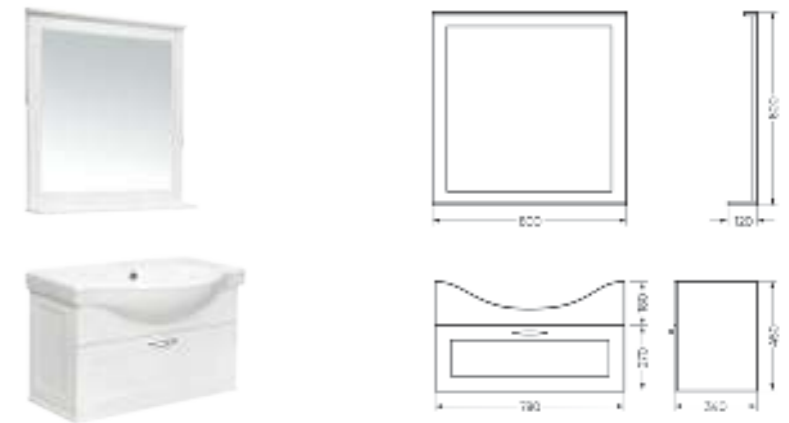

**Мебельный комплект
CLASSIC 80**

Зеркало Ш 800 Г 120 В 800 мм / Вес нетто: 15 кг
 Артикул: CLSSLMR80018W1

Тумба Ш 780 Г 340 В 450 мм / Вес нетто: 23 кг
 Артикул: CLSSLCW80011W1

Подходит для умывальников:
 Classic 80