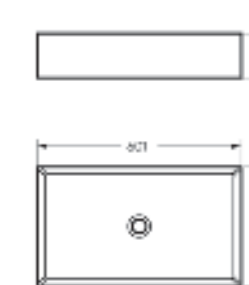

Унитаз подвесной
NOVEL RIMLESS SLIM

Ш 360 Г 508 В 374 мм / Вес брутто 22.57 кг

Межосевое расстояние для монтажа на систему инсталляции – 180 мм

Артикул: WC.WH/Novel/SlimDM.Rim/WHT.G

NEW
PRODUCT

Накладной умывальник
NOVEL SLIM 40

Ш 400 Г 349 В 110 мм / Вес брутто 7.53 кг

Артикул: WB.CT/Novel/40-N.Slim/WHT.G

NEW
PRODUCT

Накладной умывальник
NOVEL SLIM 60

Ш 601 Г 349 В 112 мм / Вес брутто 11.73 кг

Артикул: WB.CT/Novel/60-N.Slim/WHT.G

NEW
PRODUCT