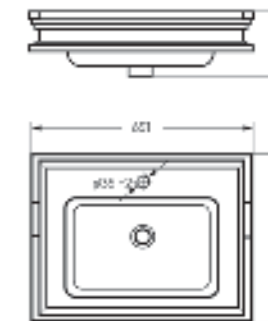

Умывальник AMPIR

Ш 651 Г 490 В 186 мм / Вес брутто 1794 кг

Артикул: WB.FN/Ampir/65-N/WHT.G

на тумбу

на столешницу

Коллекция

Long

Вытянутые формы и плавные линии