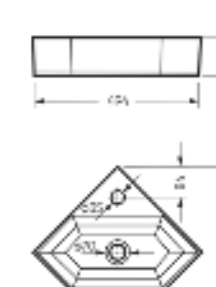

Умывальник угловой
LINE

Ш 494 Г 358 В 110 мм / Вес брутто 6.43 кг

Артикул: WB.FN/Line/35-C/WHT.G

на тумбу

на столешницу

на кронштейны