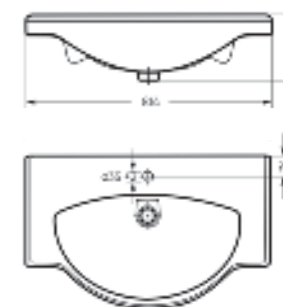

Мебельный умывальник
CLASSIC 80

Ш 814 Г 525 В 210 мм / Вес брутто 23.84 кг

Артикул: WB.FN/Classic/80-C/WHT.G

на тумбу